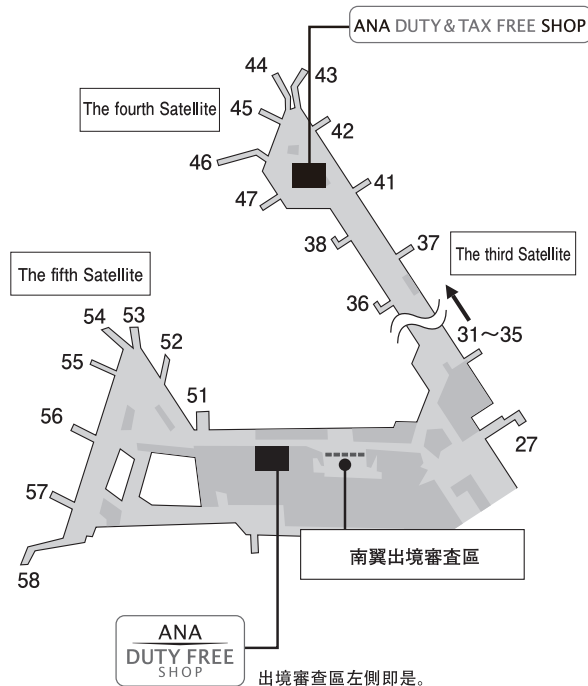

除上述品牌以外,也提供各類菸酒、香水、食品等豐富商品,任您選購。

 消費可累積航空哩程。

出示本優惠券,
並使用JCB卡消費,
即可享九五折優惠。

Uniquely Yours

有效期限:至2026年3月31日

※ 截至2025年3月之資訊

成田國際機場店舖示意圖

第1航廈 南翼

關於商品預約、
追加哩程以及優惠資訊,請掃描二維碼確認。
▶▶▶ <https://www.anadf.com/tw/>

※ 截至2025年3月之資訊

優惠券使用方法

出示本優惠券,並使用JCB卡消費,即可享九五折優惠。

- 不得與其他優惠併用。
 - 獺祭、白色戀人等部分商品除外。
- 詳情請向店內服務人員諮詢。

1010 - 0003

有效期限:至2026年3月31日

※各分店最新營業資訊,請至ANA DUTY FREE SHOP官網查詢。