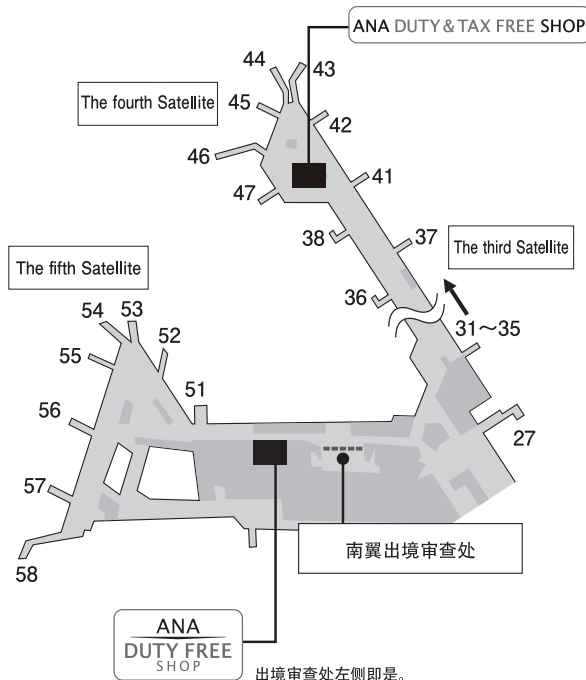

除上述品牌外,还备有烟酒、香水以及各式点心。

 购物消费可积累航空里程。

出示本优惠券，
并使用JCB信用卡消费，
即可享九五折优惠。

有効期限：至2027年3月31日

※ 截至2026年3月的信息

成田国际机场 店铺示意图

1号航站楼南翼

有关商品预约，
追加里程以及优惠信息等，请扫描二维码确认。
▶▶▶ <https://www.anadf.com/cn/>

截至2026年3月的信息

优惠券使用方法

出示本优惠券，并使用JCB信用卡消费，即可享九五折优惠。
 • 不可与其他优惠同时使用。
 • 獭祭、白色恋人等部分商品除外。
 详询店内服务人员。

1010 - 0004

有効期限：至2027年3月31日

※各店铺最新营业情况，请在ANA DUTY FREE官网确认。