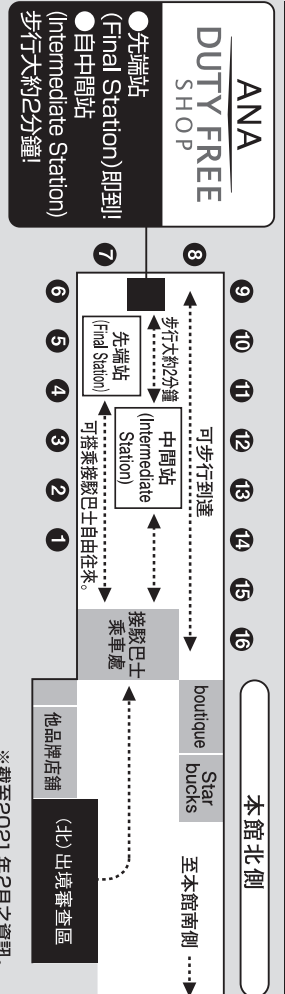

ANA DUTY FREE SHOP

關西國際機場限定優惠券

ANA DUTY FREE SHOP
10% DISCOUNT
COUPON

10% OFF!!

包含菸酒
化妝品!!

關西國際機場
北翼先端站
(Final Station)
即到

— 主要品牌 —

BIOEFFECT

*

ESTÉE LAUDER

L'OCCITANE

資生堂

*

SOFINA

消費可累積航空哩程!

ANA

有效期限: 至2022年3月31日

出示本優惠券, 並使用JCB卡消費,
即可享九折優惠。

*部分商品除外。

※截至2021年2月之資訊。

Uniquely Yours

主要商品及品牌

- Cosmetics** BIOEFFECT / CLARINS / COVERMARK /
ESTÉE LAUDER / L'OCCITANE /
SHISEIDO / SOFINA
- Fragrance** BVLGARI / Chloé / CK
- Tabacco** IQOS / KOOL / MEVIUS / MINE /
SEVEN STAR etc...
- Alcohol** BRANDY / WHISKY /
Japanese SAKE / SHOCHU /
PLUM WINE
- Other** GODIVA etc...

優惠券使用方法

- 出示本優惠券, 並使用JCB卡消費, 即可享九折優惠。
- 本優惠券僅可於關西國際機場ANA DUTY FREE SHOP使用。
- 不得與其他優惠併用。
- 部分商品除外。詳情請諮詢店內服務人員。

ANA DUTY FREE SHOP

Email: toiwase@anadf.com

《店鋪示意圖》

關於商品預約、追加哩程以及優惠資訊, 請掃描二維碼確認。

▶▶▶ <https://www.anadf.com/tw/>