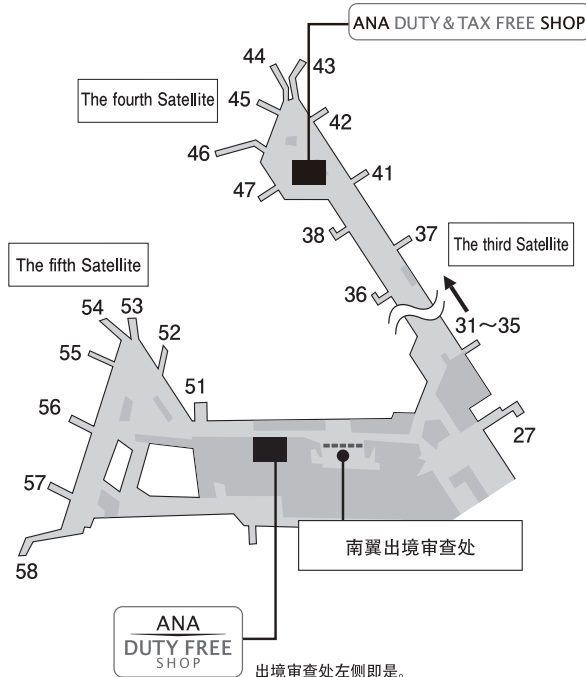

除上述品牌外,还备有烟酒、香水以及各式点心。

 购物消费可积累航空里程。

出示本优惠券，
并使用JCB信用卡消费，
即可享九五折优惠。

有効期限：至2025年3月31日

※ 截至2024年3月的信息

成田国际机场 店铺示意图

1号航站楼南翼

有关商品预约，
追加里程以及优惠信息等，请扫描二维码确认。
▶▶▶ <https://www.anadf.com/cn/>

截至2024年3月的信息

优惠券使用方法

出示本优惠券，并使用JCB信用卡消费，即可享九五折优惠。

- 不可与其他优惠同时使用。
 - 獭祭、白色恋人等部分商品除外。
- 详询店内服务人员。

1010 - 0004

有効期限：至2025年3月31日

※各店铺最新营业情况，请在ANA DUTY FREE官网确认。