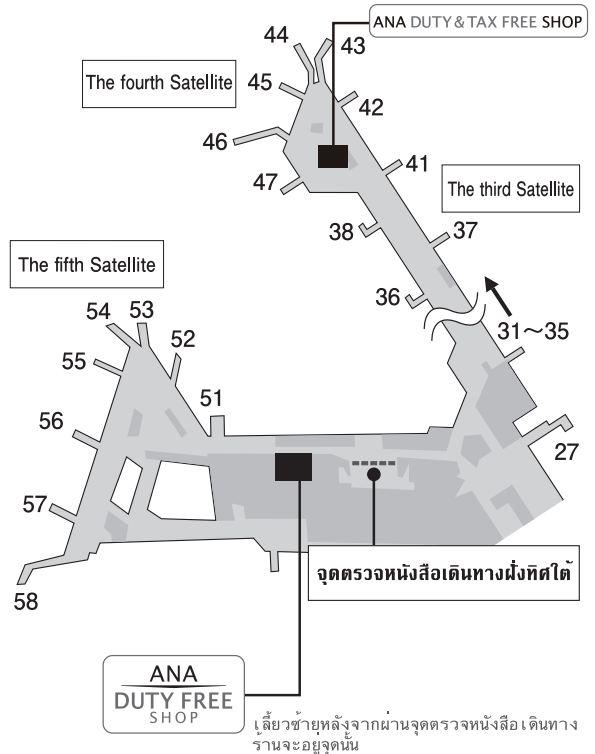

## แผนที่ร้านในสนามบินนานาชาตินาริตะ

อาคาร 1 มุ่งทิศใต้

ข้อมูลเมื่อวันที่ กุมภาพันธ์ 2026